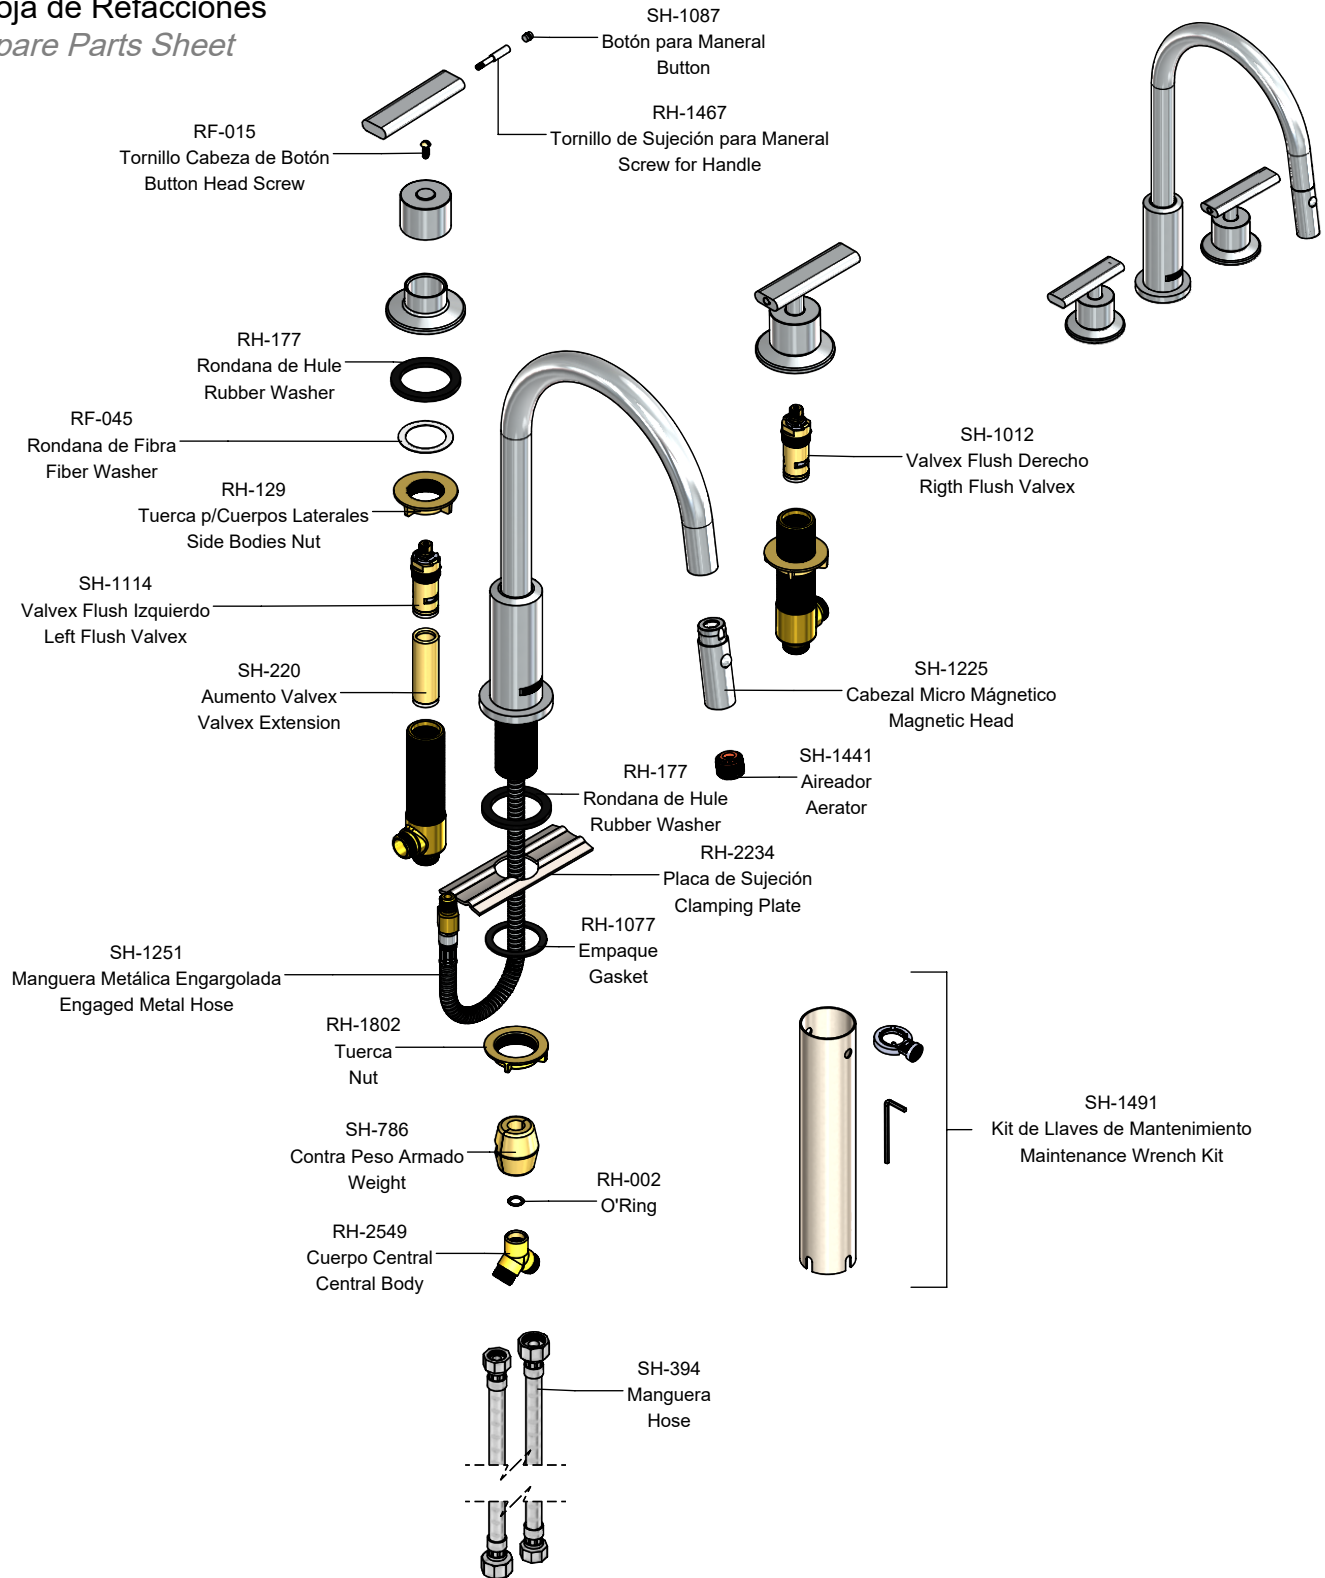

Hoja de Refacciones
Spare Parts Sheet

SH-131
Kit de Chapetones
Escutcheon Kit

SH-1053
Cuerpo Lateral Izquierdo
Left Side Body

SH-1054
Cuerpo Lateral Derecho
Right Side Body

SH-1553
Kit Maneral
Handel Kit

SH-1775
Kit Aireador
Aerator Kit