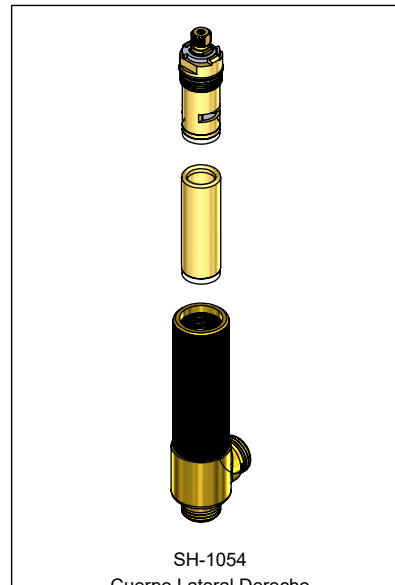

Hoja de Refacciones
Spare Parts Sheet

SH-131
Kit de Chapetones
Escutcheon Kit

SH-1053
Cuerpo Lateral Izquierdo
Left Side Body

SH-1054
Cuerpo Lateral Derecho
Right Side Body

SH-1553
Kit Maneral
Handel Kit

SH-1775
Kit Aireador
Aerator Kit