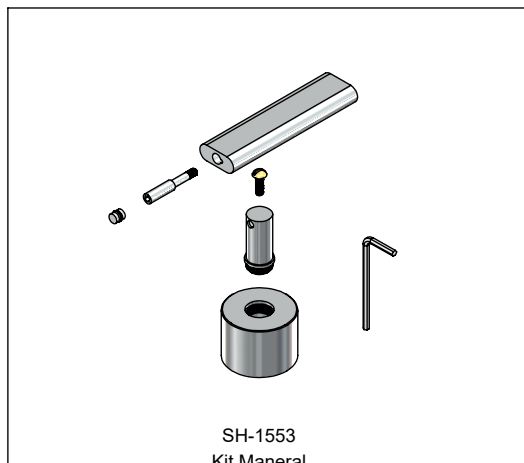

Hoja de Refacciones
Spare Parts Sheet

SH-131
Kit de Chapetones
Escutcheon Kit

SH-1053
Cuerpo Lateral Izquierdo
Left Side Body

SH-1054
Cuerpo Lateral Derecho
Right Side Body

SH-1553
Kit Maneral
Handel Kit

SH-1775
Kit Aireador
Aerator Kit