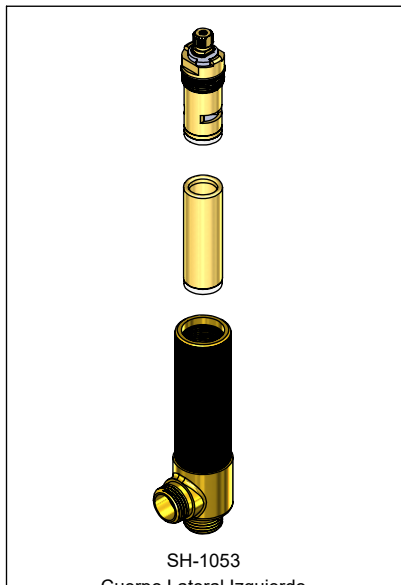

Hoja de Refacciones
Spare Parts Sheet

SH-131
Kit de Chapetones
Escutcheon Kit

SH-1053
Cuerpo Lateral Izquierdo
Left Side Body

SH-1054
Cuerpo Lateral Derecho
Right Side Body

SH-1553
Kit Maneral
Handel Kit

SH-1775
Kit Aireador
Aerator Kit