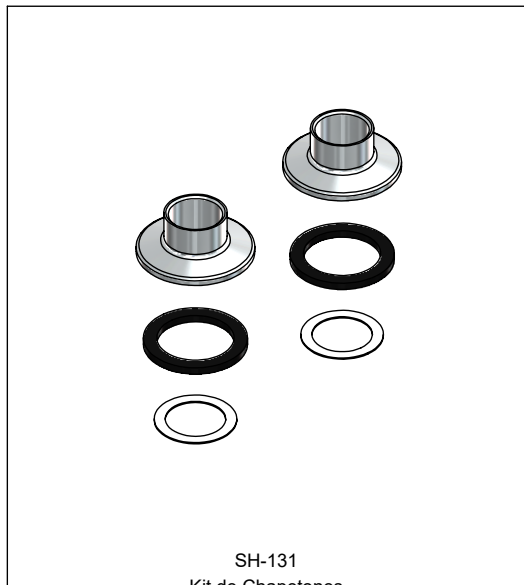

Hoja de Refacciones
Spare Parts Sheet

SH-131
Kit de Chapetones
Escutcheon Kit

SH-1053
Cuerpo Lateral Izquierdo
Left Side Body

SH-1054
Cuerpo Lateral Derecho
Right Side Body

SH-1553
Kit Maneral
Handel Kit

SH-1775
Kit Aireador
Aerator Kit